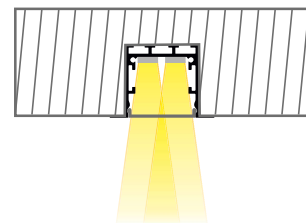

PERFIL ALUMINIO E3

CÓDIGO

011012

Perfil aluminio empotrable diseñado para disipar la calor generada por las tiras led

CARACTERÍSTICAS TÉCNICAS

Aleación de aluminio	AL6063
Acabado	Anonizado
Formato	2 metros
Protección	IP20
Garantía	2 años

MEDIDAS

ACCESORIOS

Código 012002

Difusor pc opal para perfil E3

Código 013012

Tapa lateral sin pasacables E3

Código 013112

Tapa lateral con pasacables E3

Código 014005

Grapa metálica perfil E3

Código 014006

Pinza fijación para perfil E3