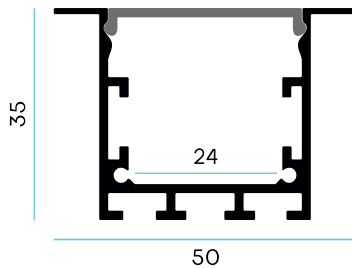

## CÓDIGO

011012

Perfil aluminio empotrable diseñado para disipar la calor generada por las tiras led

## MEDIDAS